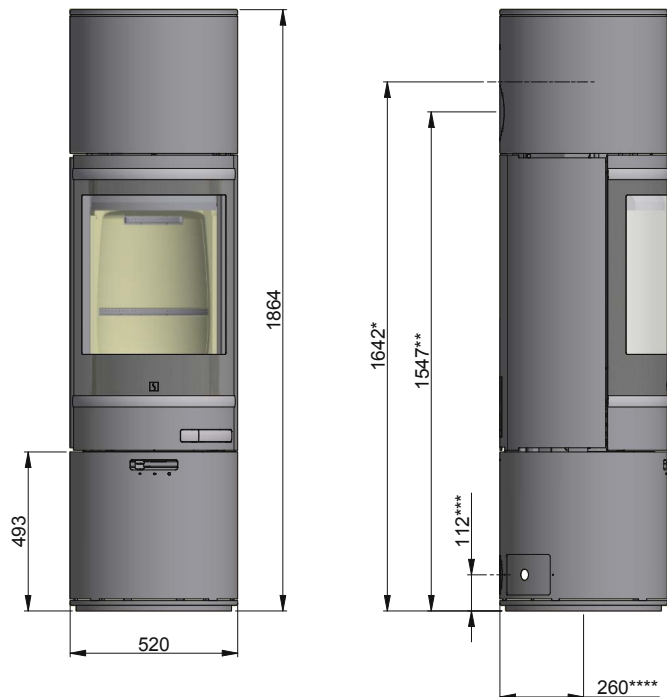

Wymiary Scan 85-1 + Scan 85-2

- * Wysokość górnego wylotu spalin
- ** Oś tylnego wylotu spalin
- *** Oś tylnego wlotu świeżego powietrza
- **** Oś dolnego wlotu świeżego powietrza

Wymiary Scan 85-3 + Scan 85-4

- * Wysokość górnego wylotu spalin
- ** Oś tylnego wylotu spalin
- *** Oś tylnego wlotu świeżego powietrza
- **** Oś dolnego wlotu świeżego powietrza