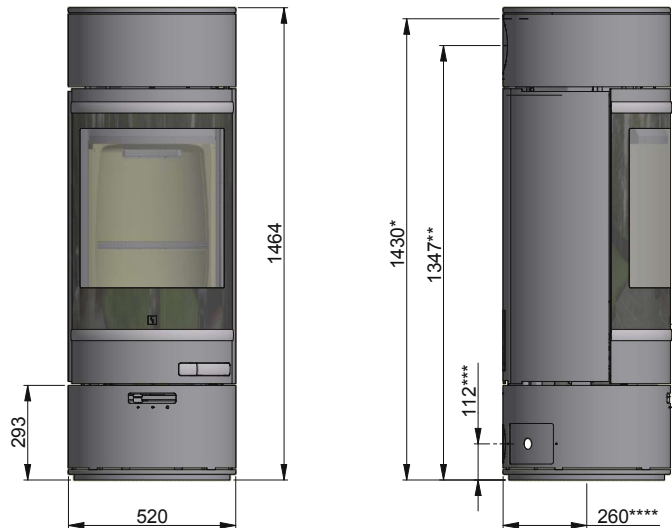

Wymiary Scan 85-1 + Scan 85-2

- * Wysokość górnego wylotu spalin
- ** Oś tylnego wylotu spalin
- *** Oś tylnego wlotu świeżego powietrza
- **** Oś dolnego wlotu świeżego powietrza

Wymiary Scan 85-3 + Scan 85-4

- * Wysokość górnego wylotu spalin
- ** Oś tylnego wylotu spalin
- *** Oś tylnego wlotu świeżego powietrza
- **** Oś dolnego wlotu świeżego powietrza