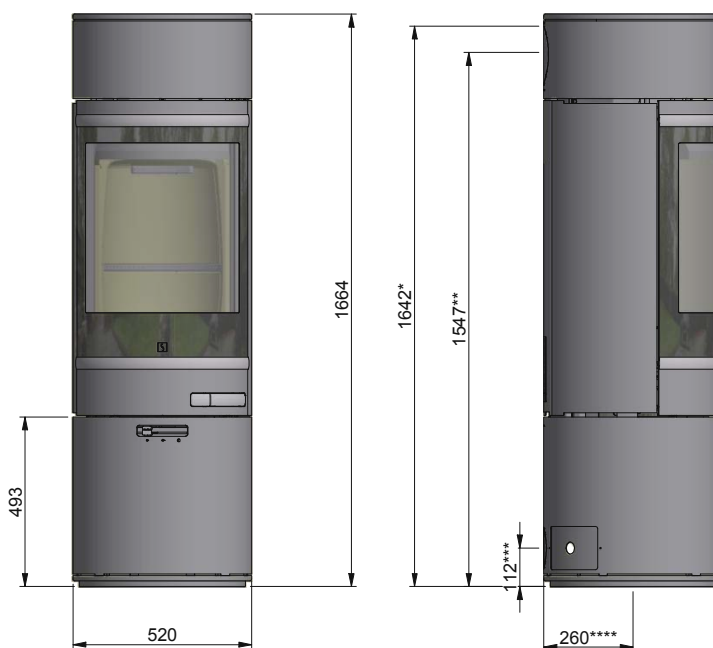

## Wymiary Scan 85-5 + Scan 85-6

- \* Wysokość górnego wylotu spalin
- \*\* Oś tylnego wylotu spalin
- \*\*\* Oś tylnego wlotu świeżego powietrza
- \*\*\*\* Oś dolnego wlotu świeżego powietrza

## Wymiary Scan 85-7 + Scan 85-8

- \* Wysokość górnego wylotu spalin
- \*\* Oś tylnego wylotu spalin
- \*\*\* Oś tylnego wlotu świeżego powietrza
- \*\*\*\* Oś dolnego wlotu świeżego powietrza