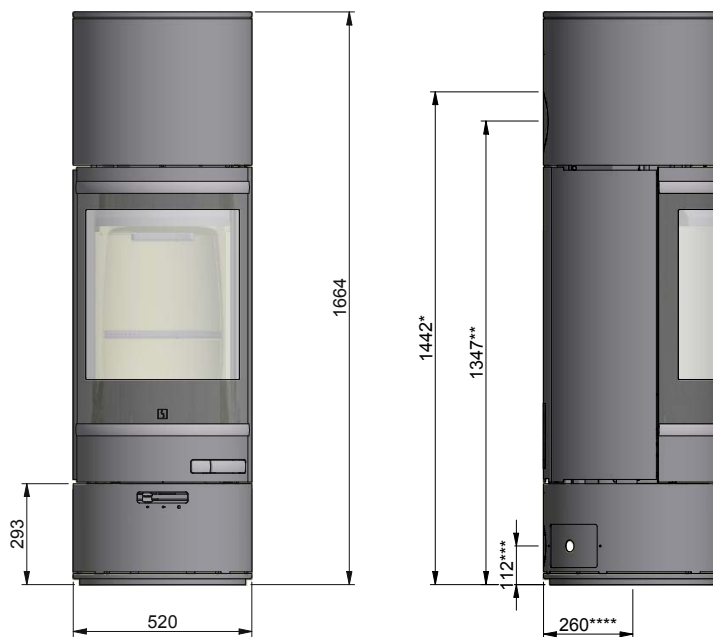

## Wymiary Scan 85-5 + Scan 85-6

- \* Wysokość górnego wylotu spalin
- \*\* Oś tylnego wylotu spalin
- \*\*\* Oś tylnego wlotu świeżego powietrza
- \*\*\*\* Oś dolnego wlotu świeżego powietrza

## Wymiary Scan 85-7 + Scan 85-8

- \* Wysokość górnego wylotu spalin
- \*\* Oś tylnego wylotu spalin
- \*\*\* Oś tylnego wlotu świeżego powietrza
- \*\*\*\* Oś dolnego wlotu świeżego powietrza