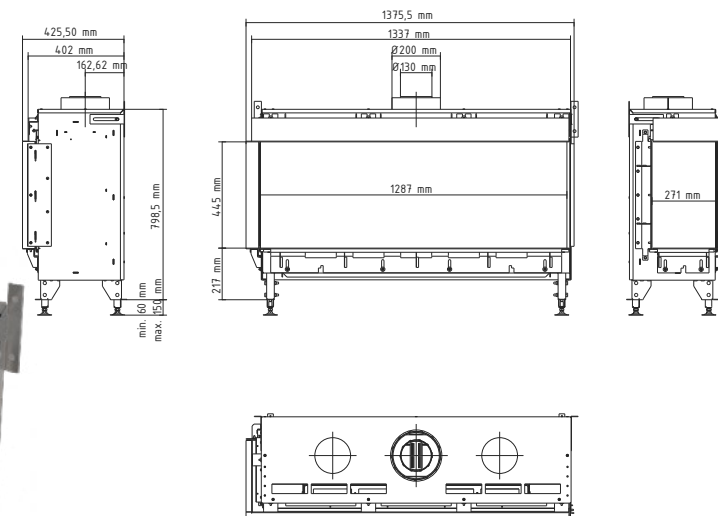

DANE TECHNICZNE

RODZAJ GAZU		G20 / G25 (GAZ NATURALNY)	G30/ G31 (LPG)
Przeszklenie	-	Left & Front	
Nominalna moc grzewcza	kW	8,5	7,4
Zużycie gazu	kg/h	-	0,20*-0,78
Zużycie gazu	m ³ /h	0,29*-1,20	-
System kominowy	mm	system koncentryczny 200/130	
Rodzaj przeszklenia	-	ceramiczna szyba antyrefleksyjna	
Wykończenie wnętrza	-	czarny mat	
Możliwości sterowania	-	pilot zdalnego sterowania i systemy inteligentnego domu	
Rodzaj komory spalania	-	zamknięta	
Zasilanie	V	230	
Głębokość zabudowy	mm	425,5 + 50**	
Szerokość szyby frontowej	mm	1287	
Wysokość szyby frontowej	mm	445	

* włączona tylko sekcja centralna na najniższym poziomie płomienia

**minimalna odległość między wkładem a ścianą

WYMIARY

DOSTĘPNE AKCESORIA DEKORACYJNE

OPCJONALNIE