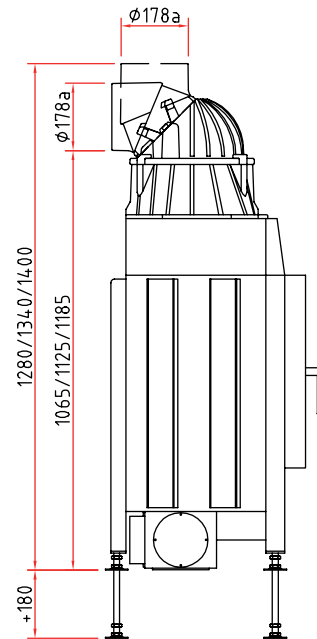

Maßzeichnungen

Lina 67 s

Frontansicht M 1:20

Seitenansicht M 1:20

Draufsicht M 1:10

Vielfältiges Zubehör finden Sie in unserer Broschüre.

Alle Abbildungen und Zeichnungen sind urheberrechtlich geschützt.

Verwertung oder Veröffentlichung, auch einzelner Details, nur mit unserer Genehmigung. Technische Änderungen vorbehalten. Weitere Informationen finden Sie unter www.schmid.st.
All illustrations and drawings are copyrighted. Utilisation or publication, including individual details, only with our written approval. Technical data are subject to change without notice.