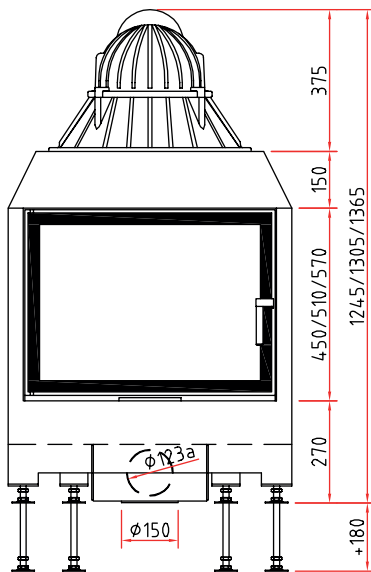

Maßzeichnungen

Lina 67 s

Frontansicht M 1:20

Seitenansicht M 1:20

Draufsicht M 1:10

Vielfältiges Zubehör finden Sie in unserer Broschüre.

Alle Abbildungen und Zeichnungen sind urheberrechtlich geschützt.

Verwertung oder Veröffentlichung, auch einzelner Details, nur mit unserer Genehmigung. Technische Änderungen vorbehalten. Weitere Informationen finden Sie unter www.schmid.st.
All illustrations and drawings are copyrighted. Utilisation or publication, including individual details, only with our written approval. Technical data are subject to change without notice.