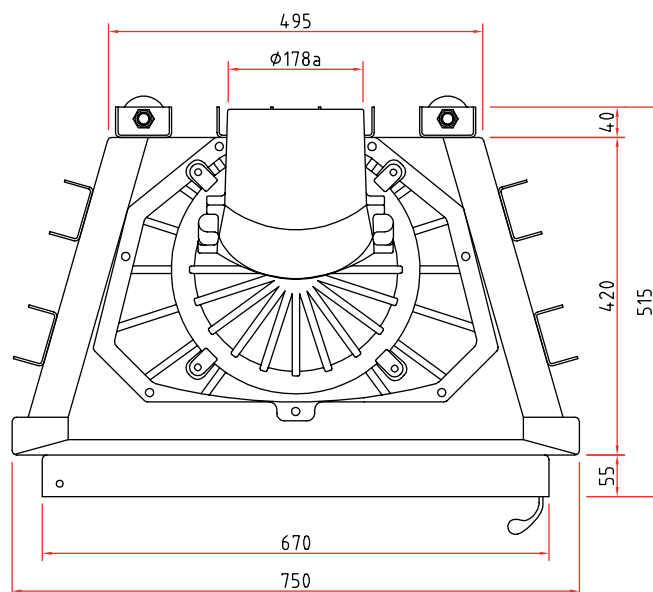

Maßzeichnungen

Lina 67 s

Frontansicht M 1:20

Seitenansicht M 1:20

Draufsicht M 1:10

Vielfältiges Zubehör finden Sie in unserer Broschüre.

Alle Abbildungen und Zeichnungen sind urheberrechtlich geschützt.

Verwertung oder Veröffentlichung, auch einzelner Details, nur mit unserer Genehmigung. Technische Änderungen vorbehalten. Weitere Informationen finden Sie unter www.schmid.st.
All illustrations and drawings are copyrighted. Utilisation or publication, including individual details, only with our written approval. Technical data are subject to change without notice.