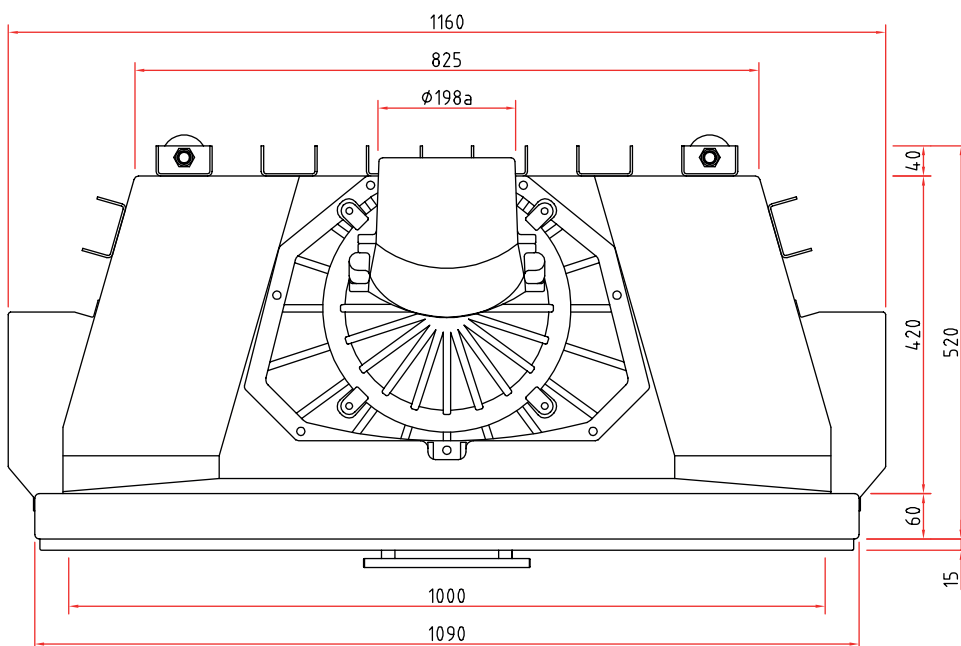

# Maßzeichnungen Lina 100 h

Frontansicht M 1:20

Seitenansicht M 1:20

Draufsicht M 1:10

Vielfältiges Zubehör finden Sie in unserer Broschüre.

Alle Abbildungen und Zeichnungen sind urheberrechtlich geschützt.