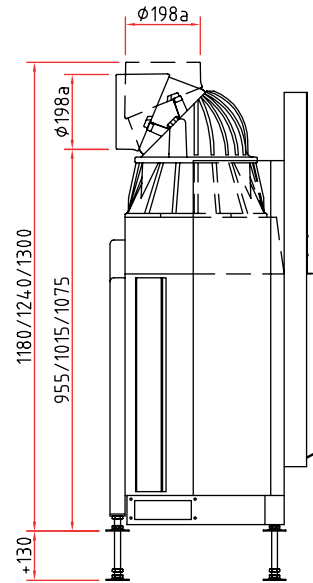

# Maßzeichnungen Lina 100 h

Frontansicht M 1:20

Seitenansicht M 1:20

Draufsicht M 1:10

Vielfältiges Zubehör finden Sie in unserer Broschüre.

Alle Abbildungen und Zeichnungen sind urheberrechtlich geschützt.