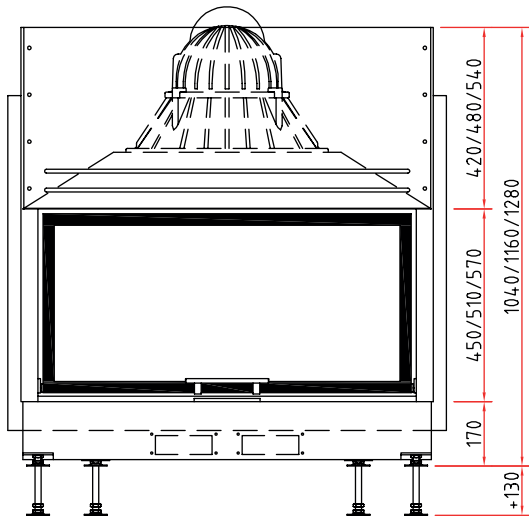

# Maßzeichnungen Lina 100 h

Frontansicht M 1:20

Seitenansicht M 1:20

Draufsicht M 1:10

Vielfältiges Zubehör finden Sie in unserer Broschüre.

Alle Abbildungen und Zeichnungen sind urheberrechtlich geschützt.