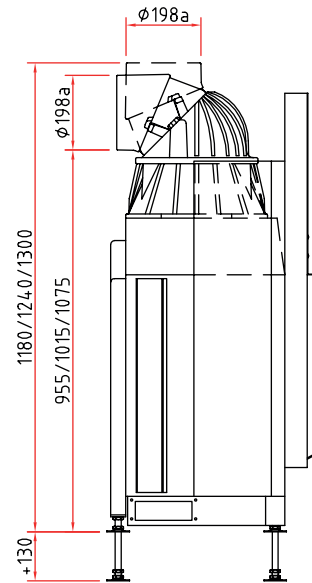

# Maßzeichnungen Lina 120 h

Frontansicht M 1:20

Seitenansicht M 1:20

Draufsicht M 1:10

Vielfältiges Zubehör finden Sie in unserer Broschüre.

Alle Abbildungen und Zeichnungen sind urheberrechtlich geschützt.