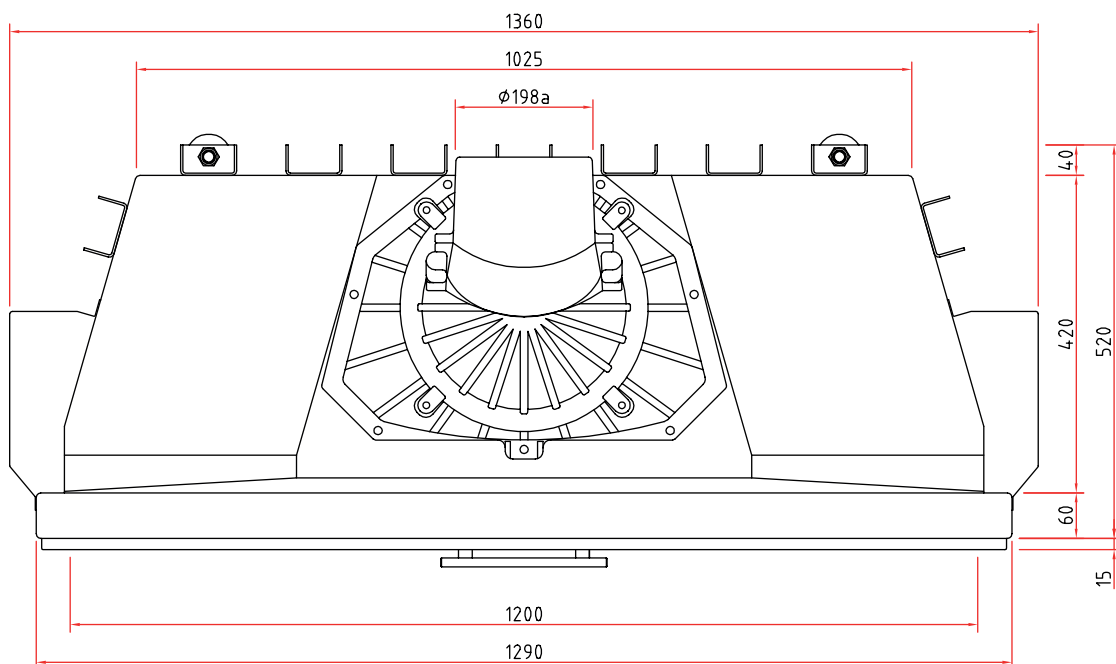

# Maßzeichnungen Lina 120 h

Frontansicht M 1:20

Seitenansicht M 1:20

Draufsicht M 1:10

Vielfältiges Zubehör finden Sie in unserer Broschüre.

Alle Abbildungen und Zeichnungen sind urheberrechtlich geschützt.