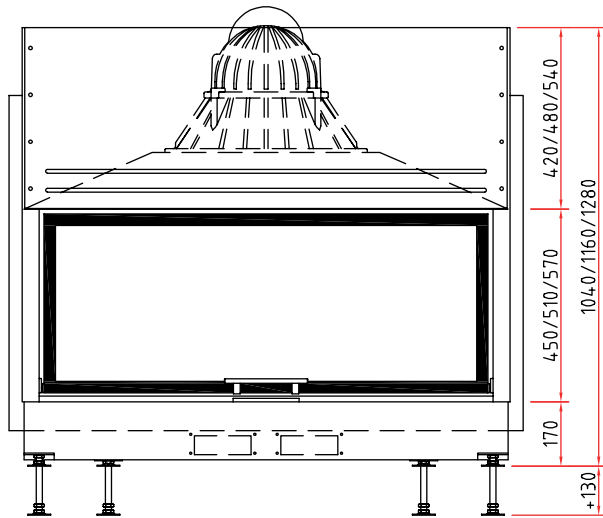

# Maßzeichnungen Lina 120 h

Frontansicht M 1:20

Seitenansicht M 1:20

Draufsicht M 1:10

Vielfältiges Zubehör finden Sie in unserer Broschüre.

Alle Abbildungen und Zeichnungen sind urheberrechtlich geschützt.