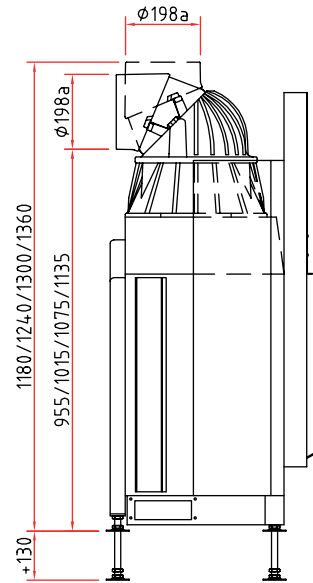

Maßzeichnungen

Lina 73 h

Frontansicht M 1:20

Seitenansicht M 1:20

Draufsicht M 1:10

Vielfältiges Zubehör finden Sie in unserer Broschüre.

Alle Abbildungen und Zeichnungen sind urheberrechtlich geschützt.

Verwertung oder Veröffentlichung, auch einzelner Details, nur mit unserer Genehmigung. Technische Änderungen vorbehalten. Weitere Informationen finden Sie unter www.schmid.st.
All illustrations and drawings are copyrighted. Utilisation or publication, including individual details, only with our written approval. Technical data are subject to change without notice.