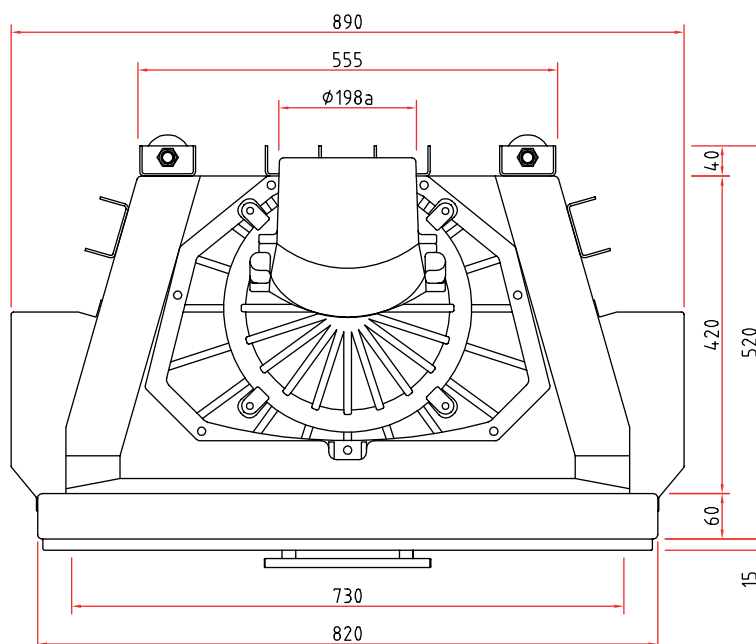

Maßzeichnungen

Lina 73 h

Frontansicht M 1:20

Seitenansicht M 1:20

Draufsicht M 1:10

Vielfältiges Zubehör finden Sie in unserer Broschüre.

Alle Abbildungen und Zeichnungen sind urheberrechtlich geschützt.

Verwertung oder Veröffentlichung, auch einzelner Details, nur mit unserer Genehmigung. Technische Änderungen vorbehalten. Weitere Informationen finden Sie unter www.schmid.st.
All illustrations and drawings are copyrighted. Utilisation or publication, including individual details, only with our written approval. Technical data are subject to change without notice.