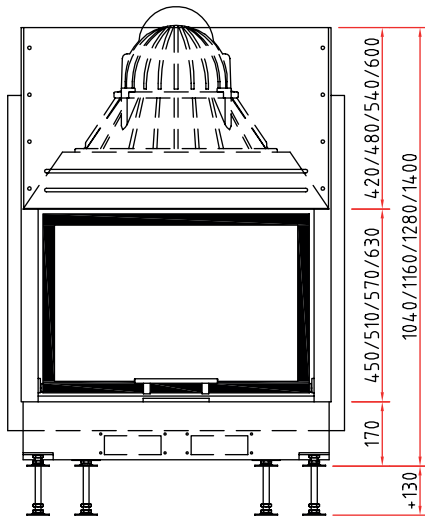

Maßzeichnungen

Lina 73 h

Frontansicht M 1:20

Seitenansicht M 1:20

Draufsicht M 1:10

Vielfältiges Zubehör finden Sie in unserer Broschüre.

Alle Abbildungen und Zeichnungen sind urheberrechtlich geschützt.

Verwertung oder Veröffentlichung, auch einzelner Details, nur mit unserer Genehmigung. Technische Änderungen vorbehalten. Weitere Informationen finden Sie unter www.schmid.st.
All illustrations and drawings are copyrighted. Utilisation or publication, including individual details, only with our written approval. Technical data are subject to change without notice.