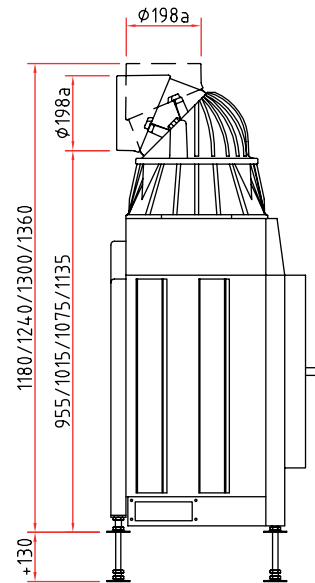

# Maßzeichnungen

## Lina 73 s

Frontansicht M 1:20

Seitenansicht M 1:20

Draufsicht M 1:10

Vielfältiges Zubehör finden Sie in unserer Broschüre.

Alle Abbildungen und Zeichnungen sind urheberrechtlich geschützt.

Verwertung oder Veröffentlichung, auch einzelner Details, nur mit unserer Genehmigung. Technische Änderungen vorbehalten. Weitere Informationen finden Sie unter [www.schmid.st](http://www.schmid.st).  
All illustrations and drawings are copyrighted. Utilisation or publication, including individual details, only with our written approval. Technical data are subject to change without notice.