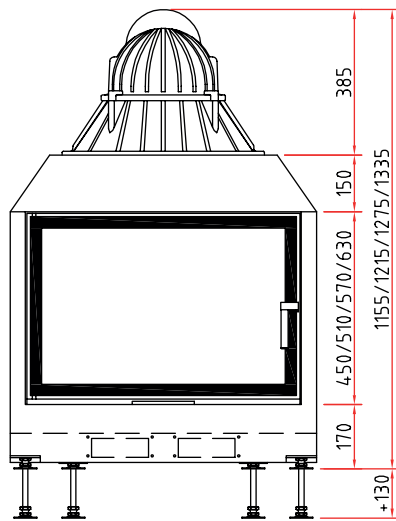

# Maßzeichnungen

## Lina 73 s

Frontansicht M 1:20

Seitenansicht M 1:20

Draufsicht M 1:10

Vielfältiges Zubehör finden Sie in unserer Broschüre.

Alle Abbildungen und Zeichnungen sind urheberrechtlich geschützt.

Verwertung oder Veröffentlichung, auch einzelner Details, nur mit unserer Genehmigung. Technische Änderungen vorbehalten. Weitere Informationen finden Sie unter [www.schmid.st](http://www.schmid.st).  
All illustrations and drawings are copyrighted. Utilisation or publication, including individual details, only with our written approval. Technical data are subject to change without notice.