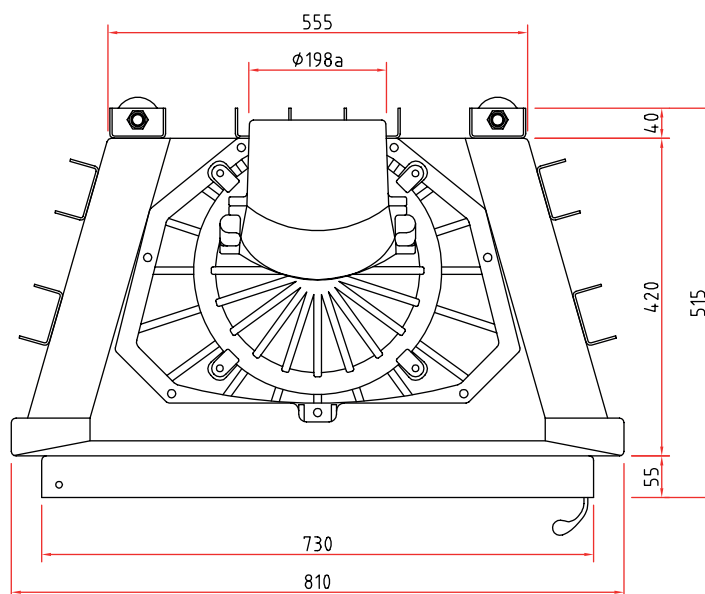

# Maßzeichnungen

## Lina 73 s

Frontansicht M 1:20

Seitenansicht M 1:20

Draufsicht M 1:10

Vielfältiges Zubehör finden Sie in unserer Broschüre.

Alle Abbildungen und Zeichnungen sind urheberrechtlich geschützt.

Verwertung oder Veröffentlichung, auch einzelner Details, nur mit unserer Genehmigung. Technische Änderungen vorbehalten. Weitere Informationen finden Sie unter [www.schmid.st](http://www.schmid.st).  
All illustrations and drawings are copyrighted. Utilisation or publication, including individual details, only with our written approval. Technical data are subject to change without notice.