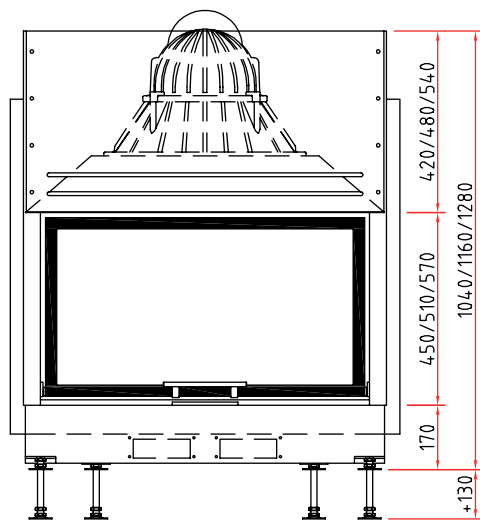

Maßzeichnungen

Lina 87 h

Frontansicht M 1:20

Seitenansicht M 1:20

Draufsicht M 1:10

Vielfältiges Zubehör finden Sie in unserer Broschüre.

Alle Abbildungen und Zeichnungen sind urheberrechtlich geschützt.

Verwertung oder Veröffentlichung, auch einzelner Details, nur mit unserer Genehmigung. Technische Änderungen vorbehalten. Weitere Informationen finden Sie unter www.schmid.st.
All illustrations and drawings are copyrighted. Utilisation or publication, including individual details, only with our written approval. Technical data are subject to change without notice.