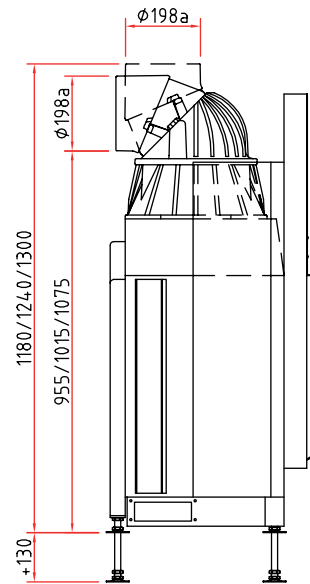

Maßzeichnungen

Lina 87 h

Frontansicht M 1:20

Seitenansicht M 1:20

Draufsicht M 1:10

Vielfältiges Zubehör finden Sie in unserer Broschüre.

Alle Abbildungen und Zeichnungen sind urheberrechtlich geschützt.

Verwertung oder Veröffentlichung, auch einzelner Details, nur mit unserer Genehmigung. Technische Änderungen vorbehalten. Weitere Informationen finden Sie unter www.schmid.st.
All illustrations and drawings are copyrighted. Utilisation or publication, including individual details, only with our written approval. Technical data are subject to change without notice.