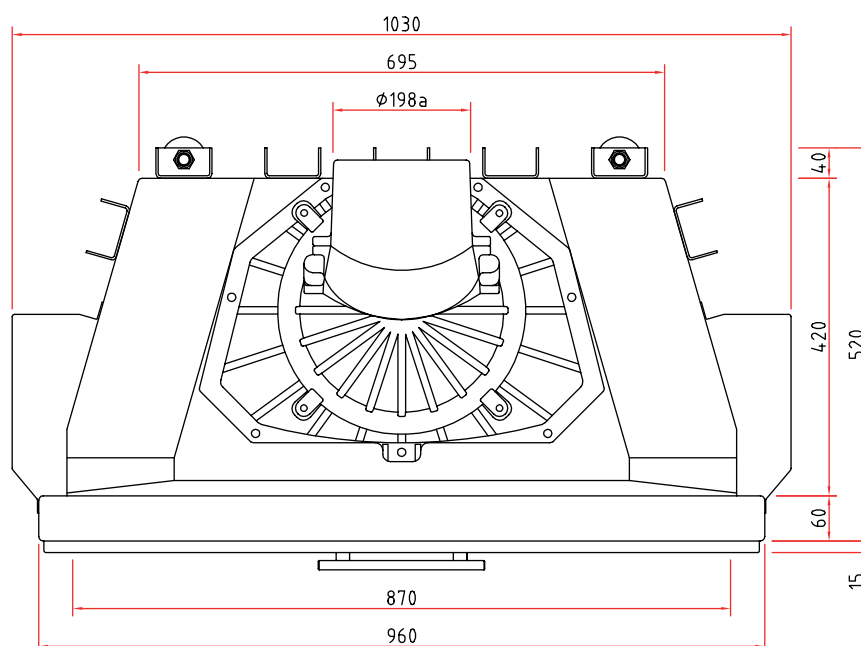

Maßzeichnungen

Lina 87 h

Frontansicht M 1:20

Seitenansicht M 1:20

Draufsicht M 1:10

Vielfältiges Zubehör finden Sie in unserer Broschüre.

Alle Abbildungen und Zeichnungen sind urheberrechtlich geschützt.

Verwertung oder Veröffentlichung, auch einzelner Details, nur mit unserer Genehmigung. Technische Änderungen vorbehalten. Weitere Informationen finden Sie unter www.schmid.st.
All illustrations and drawings are copyrighted. Utilisation or publication, including individual details, only with our written approval. Technical data are subject to change without notice.