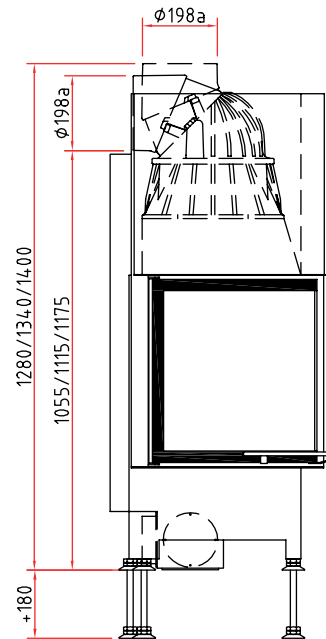

# Maßzeichnungen

## Ekko L 100(45) h (Glas 1-teilig)

Frontansicht M 1:20

Seitenansicht M 1:20

Draufsicht M 1:10

Vielfältiges Zubehör finden Sie in unserer Broschüre.

Alle Abbildungen und Zeichnungen sind urheberrechtlich geschützt.