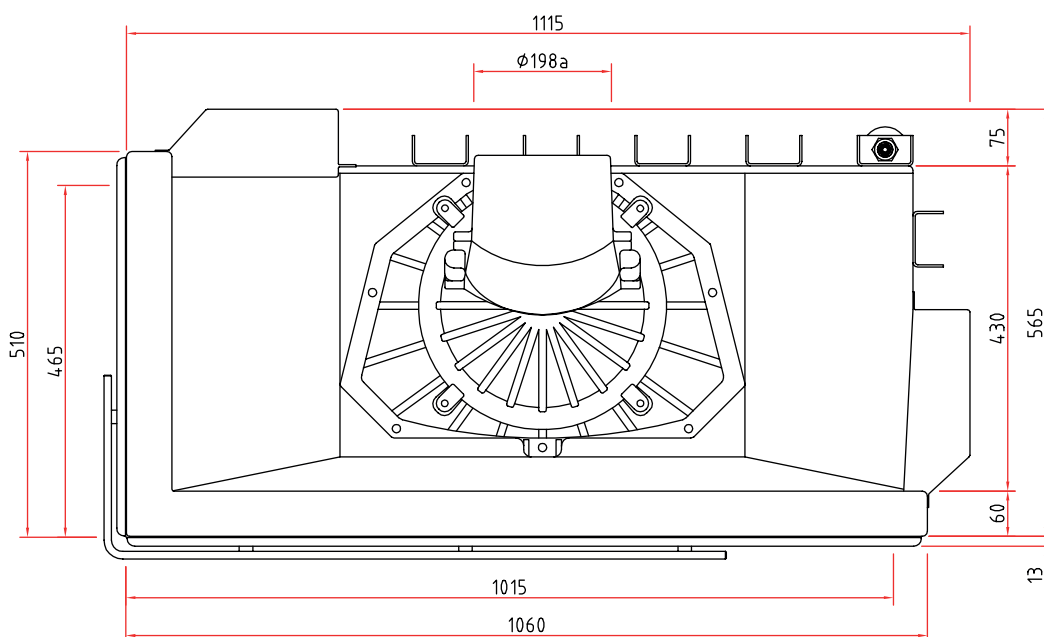

# Maßzeichnungen

## Ekko L 100(45) h (Glas 1-teilig)

Frontansicht M 1:20

Seitenansicht M 1:20

Draufsicht M 1:10

Vielfältiges Zubehör finden Sie in unserer Broschüre.

Alle Abbildungen und Zeichnungen sind urheberrechtlich geschützt.