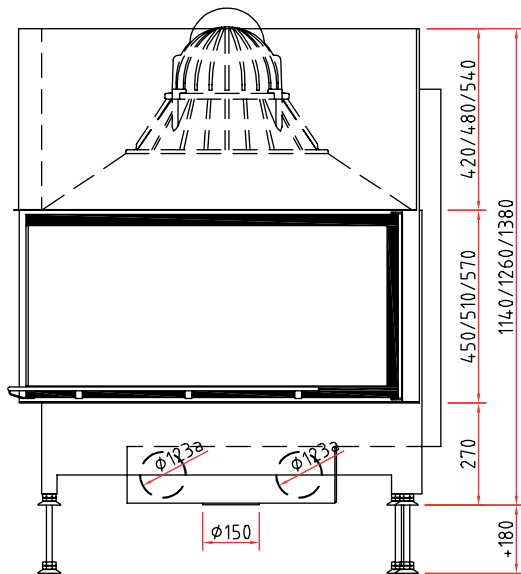

# Maßzeichnungen

## Ekko L 100(45) h (Glas 1-teilig)

Frontansicht M 1:20

Seitenansicht M 1:20

Draufsicht M 1:10

Vielfältiges Zubehör finden Sie in unserer Broschüre.

Alle Abbildungen und Zeichnungen sind urheberrechtlich geschützt.