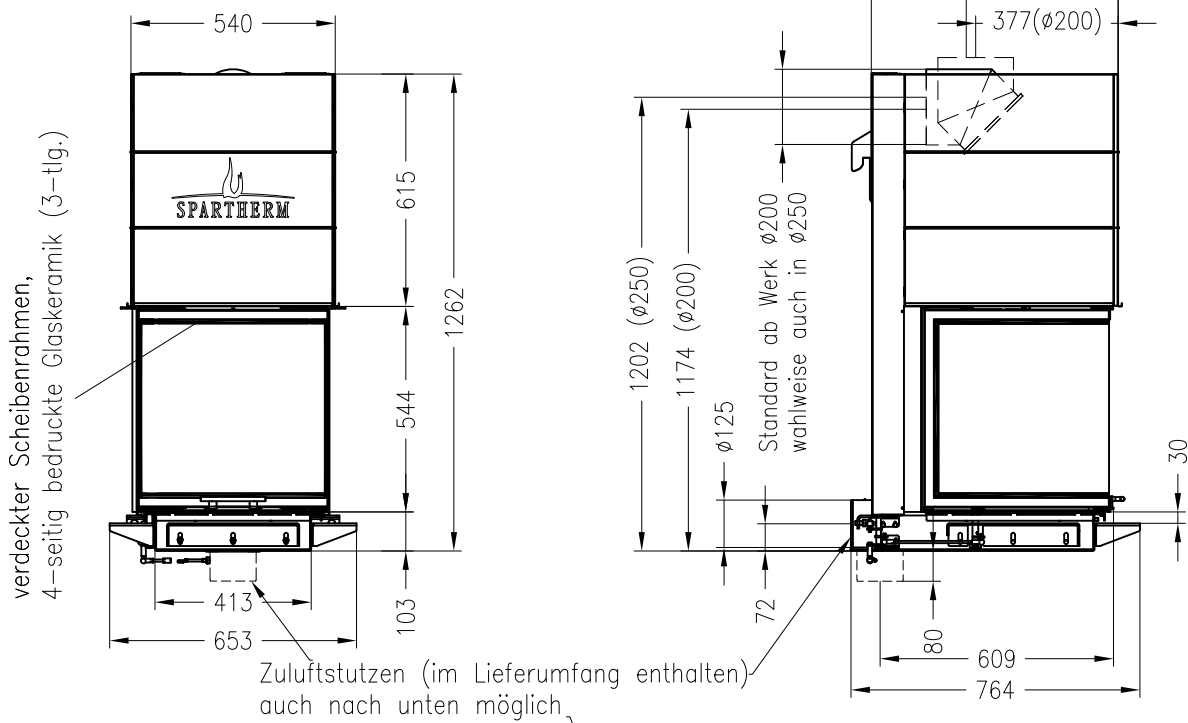

Brennzelle Arte U-50h-4S (Glas 3-tlg.) wandhängend  
hochschiebbar

Linear 4S

Stand: 07/2012

Vorderansicht  
M~1:20

Seitenansicht  
M~1:20

Horizontalschnitt  
M~1:10

Alle Abbildungen und Zeichnungen sind urheberrechtlich geschützt.  
Verwertung oder Veröffentlichung, auch einzelner Details, nur mit unserer Genehmigung.  
Technische Änderungen und Irrtümer vorbehalten.