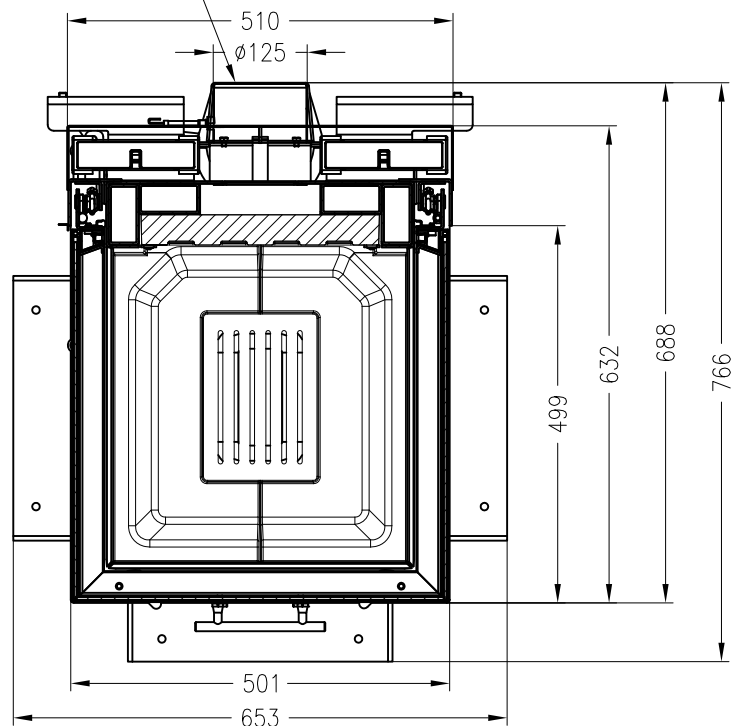

Brennzelle Arte U-50h-4S (Glas 3-tlg.) wandhängend  
hochschiebbar

Linear 4S

Stand: 07/2012

Vorderansicht  
M~1:20

Seitenansicht  
M~1:20

Horizontalschnitt  
M~1:10

Alle Abbildungen und Zeichnungen sind urheberrechtlich geschützt.  
Verwertung oder Veröffentlichung, auch einzelner Details, nur mit unserer Genehmigung.  
Technische Änderungen und Irrtümer vorbehalten.