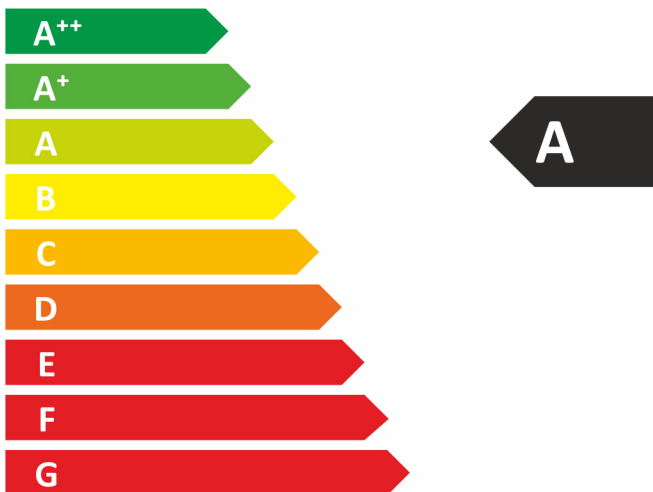

ENERG

енергия · ενεργεια

Y

IJA

IE

IA

DEFRO[®]
heating technology

DEFRO HOME INTRA LA
DEFRO HOME INTRA LA G

16,5

kW

ENERGIA • ЕНЕРГИЯ • ΕΝΕΡΓΕΙΑ • ENERGIJA • ENERGY • ENERGIE • ENERGI

2015/1186