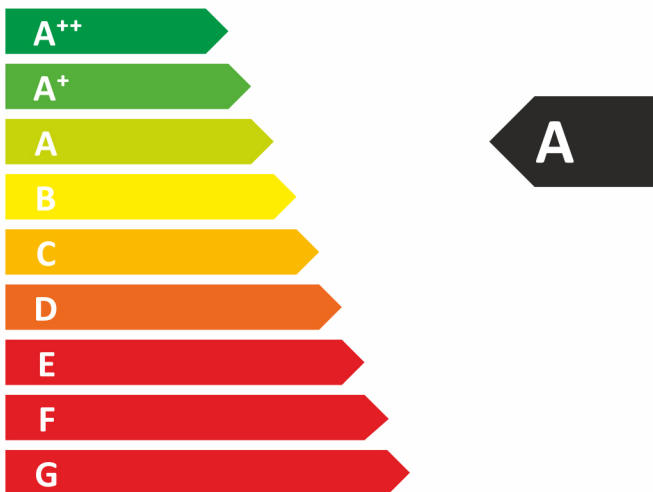

# ENERG

енергия · ενεργεια

Y

IJA

IE

IA

**DEFRO**<sup>®</sup>  
heating technology

DEFRO HOME INTRA LA  
DEFRO HOME INTRA LA G

# 16,5

kW

ENERGIA • ЕНЕРГИЯ • ΕΝΕΡΓΕΙΑ • ENERGIJA • ENERGY • ENERGIE • ENERGI

2015/1186