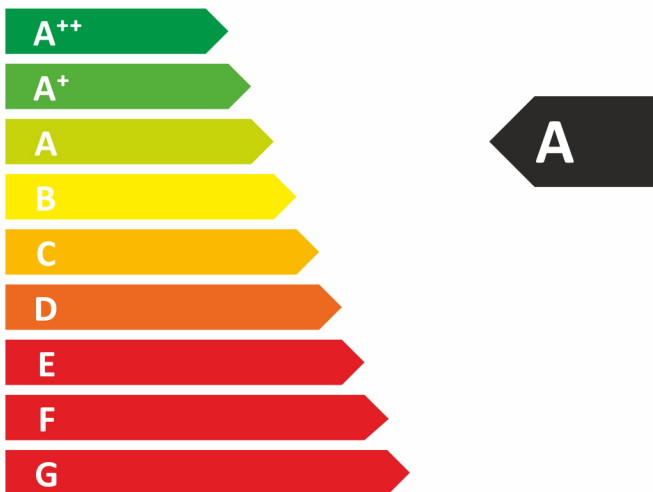

ENERG

енергия · ενεργεια

Y

IJA

IE

IA

DEFRO[®]
heating technology

DEFRO HOME INTRA LA T
DEFRO HOME INTRA LA T G

16,5

kW

ENERGIA • ЕНЕРГИЯ • ΕΝΕΡΓΕΙΑ • ENERGIJA • ENERGY • ENERGIE • ENERGI

2015/1186