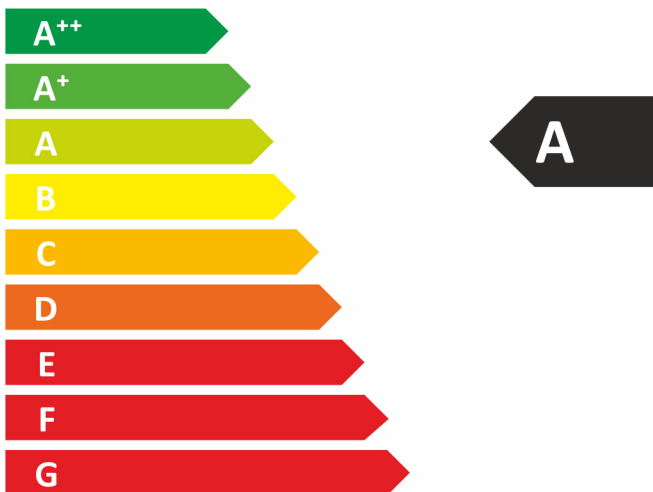

# ENERG

енергия · ενεργεια

Y

IJA

IE

IA

**DEFRO**<sup>®</sup>  
heating technology

DEFRO HOME INTRA LA T  
DEFRO HOME INTRA LA T G

**16,5**  
kW

ENERGIA • ЕНЕРГИЯ • ΕΝΕΡΓΕΙΑ • ENERGIJA • ENERGY • ENERGIE • ENERGI

2015/1186