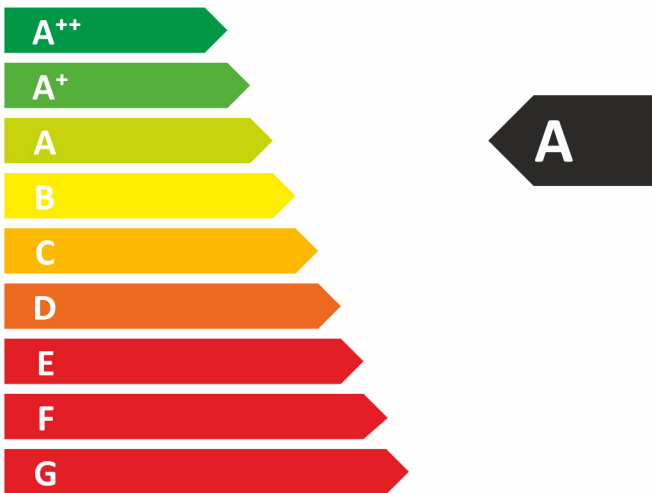

ENERG

енергия · ενεργεια

Y

IJA

IE

IA

DEFRO[®]
heating technology

DEFRO HOME INTRA SM
BL MINI G

10,7
kW

ENERGIA • ЕНЕРГИЯ • ΕΝΕΡΓΕΙΑ • ENERGIJA • ENERGY • ENERGIE • ENERGI

2015/1186