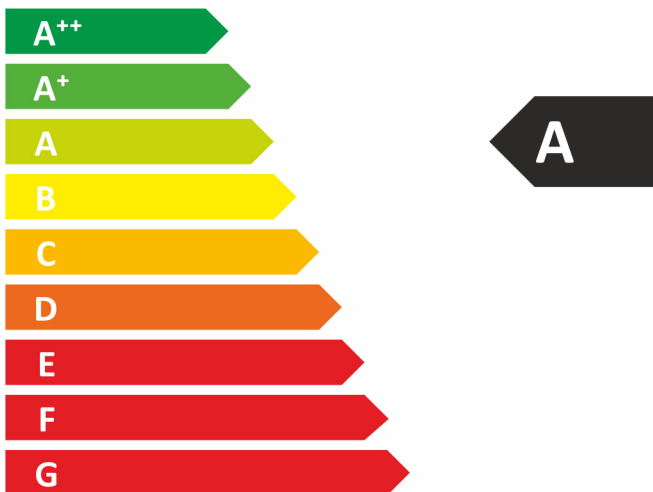

ENERG

енергия · ενεργεια

Y

IJA

IE

IA

DEFRO[®]
heating technology

DEFRO HOME INTRA SM BP
DEFRO HOME INTRA SM BL

10,7
kW

ENERGIA • ЕНЕРГИЯ • ΕΝΕΡΓΕΙΑ • ENERGIJA • ENERGY • ENERGIE • ENERGI

2015/1186