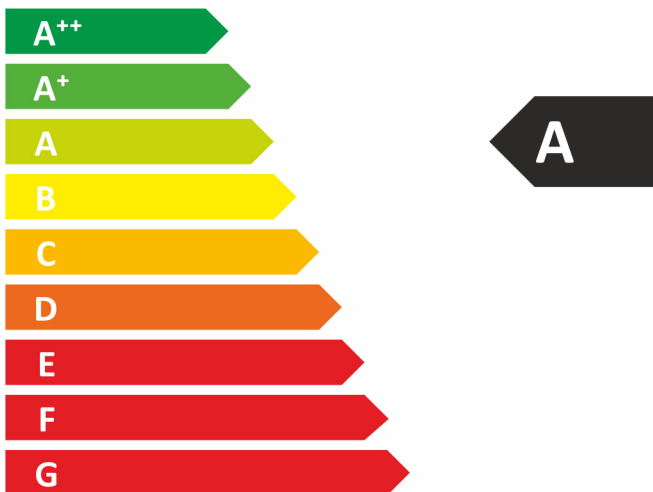

ENERG

енергия · ενεργεια

Y

IJA

IE

IA

DEFRO[®]
heating technology

DEFRO HOME INTRA SM BP G
DEFRO HOME INTRA SM BL G

10,7
kW

ENERGIA • ЕНЕРГИЯ • ΕΝΕΡΓΕΙΑ • ENERGIJA • ENERGY • ENERGIE • ENERGI

2015/1186