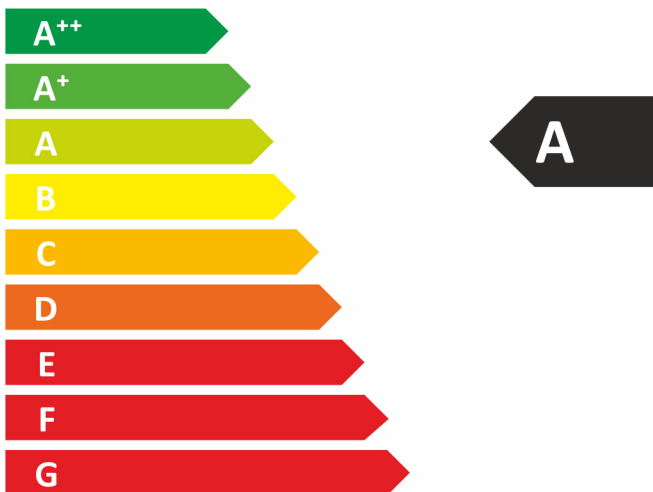

ENERG

енергия · ενεργεια

Y

IJA

IE

IA

DEFRO[®]
heating technology

DEFRO HOME INTRA SM C
DEFRO HOME INTRA SM C G

10,7
kW

ENERGIA • ЕНЕРГИЯ • ΕΝΕΡΓΕΙΑ • ENERGIJA • ENERGY • ENERGIE • ENERGI

2015/1186