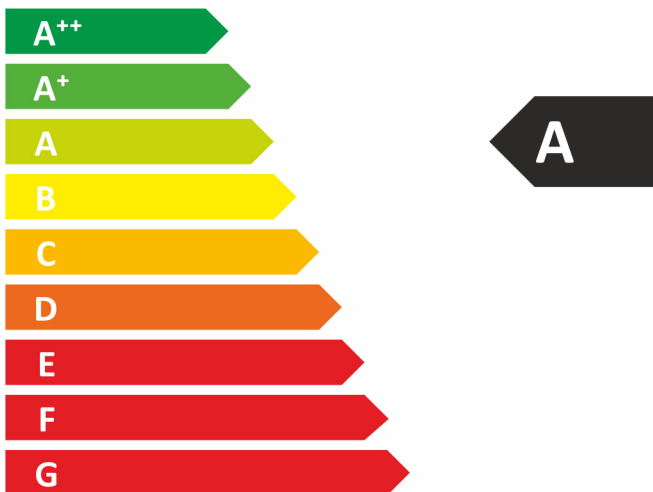

ENERG

енергия · ενεργεια

Y

IJA

IE

IA

DEFRO[®]
heating technology

DEFRO HOME INTRA SM
DEFRO HOME INTRA SM G

10,7
kW

ENERGIA • ЕНЕРГИЯ • ΕΝΕΡΓΕΙΑ • ENERGIJA • ENERGY • ENERGIE • ENERGI

2015/1186