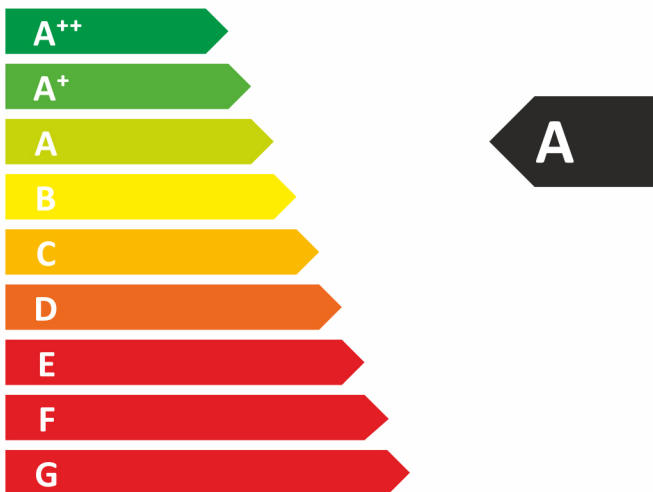

ENERG

енергия · ενεργεια

Y

IJA

IE

IA

DEFRO[®]
heating technology

DEFRO HOME INTRA SM T
DEFRO HOME INTRA SM T G

10,7
kW

ENERGIA • ЕНЕРГИЯ • ΕΝΕΡΓΕΙΑ • ENERGIJA • ENERGY • ENERGIE • ENERGI

2015/1186