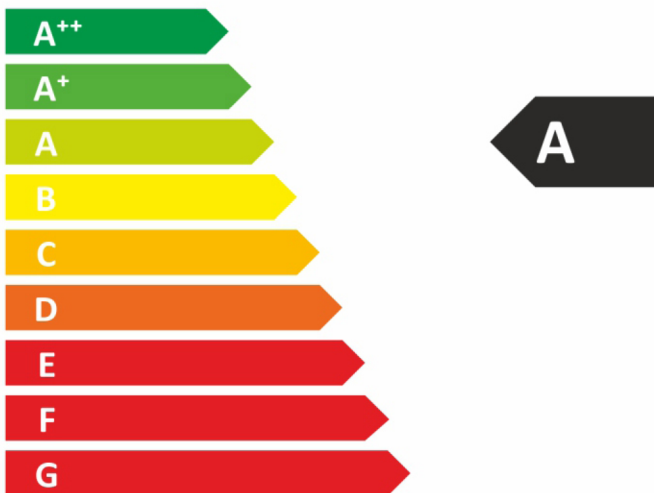

ENERG

енергия · ενεργεια

Y

IJA

IE

IA

DEFRO[®]
heating technology

DEFRO HOME INTRA XLA
DEFRO HOME INTRA XLA G

22,4

kW

ENERGIA • ЕНЕРГИЯ • ΕΝΕΡΓΕΙΑ • ENERGIJA • ENERGY • ENERGIE • ENERGI

2015/1186