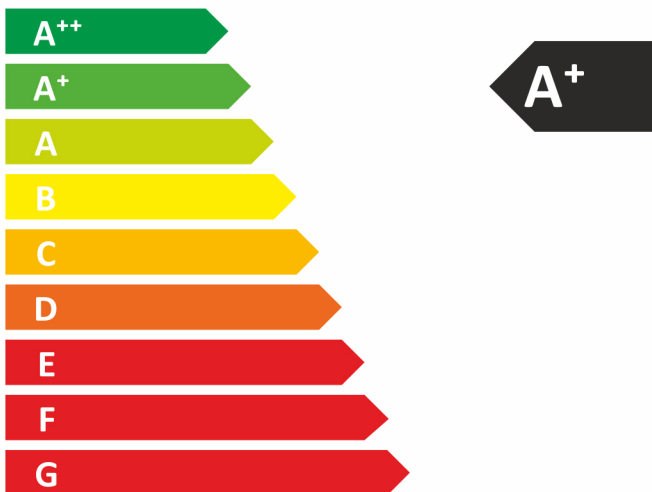

ENERG

енергия · ενεργεια

Y

IJA

IE

IA

DEFRO[®]
heating technology

DEFRO HOME INTRA XSM

8,6
kW

ENERGIA • ЕНЕРГИЯ • ΕΝΕΡΓΕΙΑ • ENERGIJA • ENERGY • ENERGIE • ENERGI

2015/1186