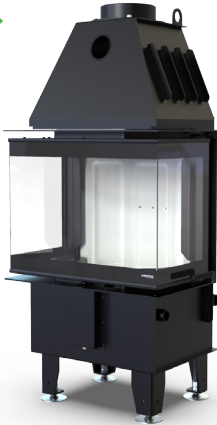

A+

Dane techniczne:

moc nominalna	8 kW
zakres mocy	3,2 - 9,6 kW
średnica czopucha	150 mm
sprawność	80,9 %
temperatura spalin	250°C
maksymalna długość polan	350 mm
średnica dolotu powietrza	125 mm
minimalna powierzchnia wlotu powietrza	400 cm ²
minimalna powierzchnia wylotu powietrza	560 cm ²
gwarancja	5 lat
masa	~140 kg

Wyposażenie dodatkowe:

- czarny ceramiton
- klamka po drugiej stronie

BIMSCHV
stufe 2

Wymiary produktu: