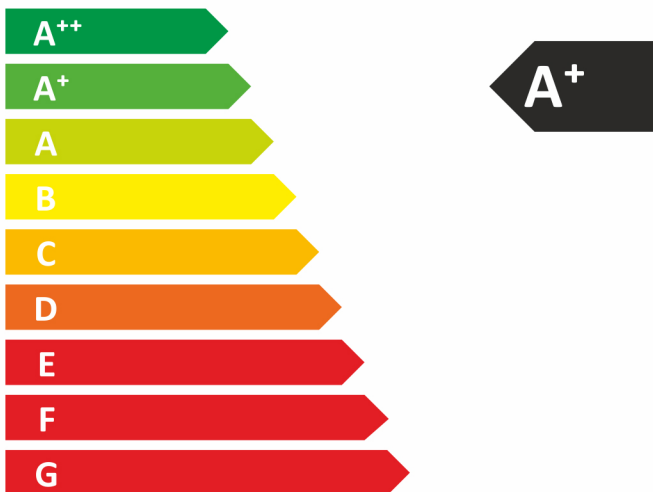

ENERG

енергия · ενεργεια

Y

IJA

IE

IA

DEFRO[®]
heating technology

DEFRO HOME INTRA XSM

8,6

kW

ENERGIA • ЕНЕРГИЯ • ΕΝΕΡΓΕΙΑ • ENERGIJA • ENERGY • ENERGIE • ENERGI

2015/1186