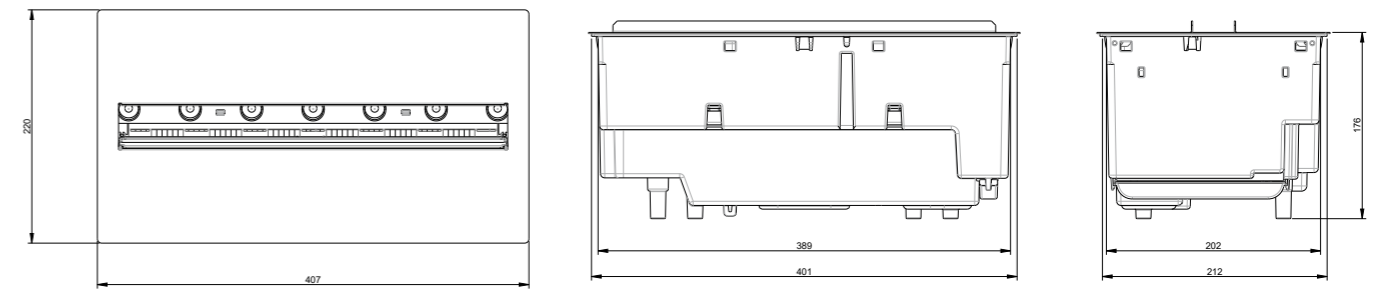

AKCESORIA

Logset 400L

Nr katalogowy 211583
Kod EAN 5011139211583

Logset 600L

Nr katalogowy 211590
Kod EAN 5011139211590

Cassette 400/600 LED

Wymiary zewnętrzne produktu

Wszystkie wymiary podawane są w mm

	Cassette 400/600 LED	
Ogólna specyfikacja	Efekt płomienia	Optimyst®
	Nr katalogowy	210791
	Kod EAN	5011139210791
	Model	Kaseta kominkowa
	Widok na palenisko	4-stronny
	Kolor	Biały
Wymiary produktu	Dekoracja paleniska	Metalowe palenisko
	Wymiary paleniska (szer. x wys.)	38 x 20 cm
Szczegółowa specyfikacja	Wymiary zewnętrzne (szer. x wys. x gł.)	41 x 18 x 22 cm
	Funkcja grzewcza	Nie
	Termostat	Nie
	Pilot zdalnego sterowania	Tak
	Dodatkowe sterowanie manualne	Tak
	Podświetlenie	LED
Pobór energii	Efekty dźwiękowe	Tak
	Efekty kolorystyczne	Nie
	Grzanie, moc w trybie 1	-
	Grzanie, moc w trybie 2	-
Zasilanie	Zużycie energii przez efekty optyczne	125W
	Maks. zużycie energii	125W
Informacje dodatkowe	Napięcie / częstotliwość	230V/50Hz
	Masa produktu [kg]	4,5
	Długość kabla zasilającego	1,5 m
	Gwarancja	2 lata